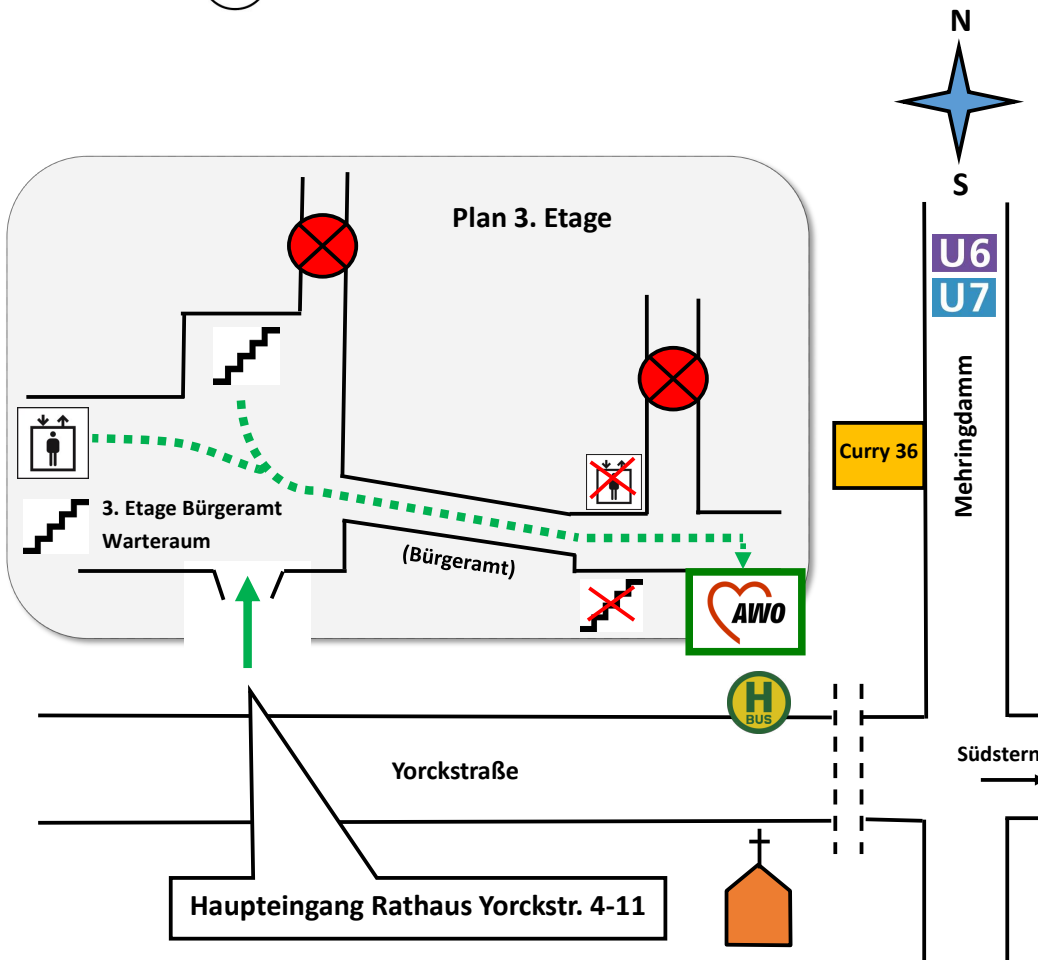

So finden Sie uns:

Rathaus Kreuzberg, Yorckstraße 4-11

3. Etage Zimmer 3089-3093

Termine immer mittwochs 9.30 Uhr

030 90 298-36 94

Arbeiterwohlfahrt Berlin Spree-Wuhle e.V.
Schuldner- und Insolvenzberatung