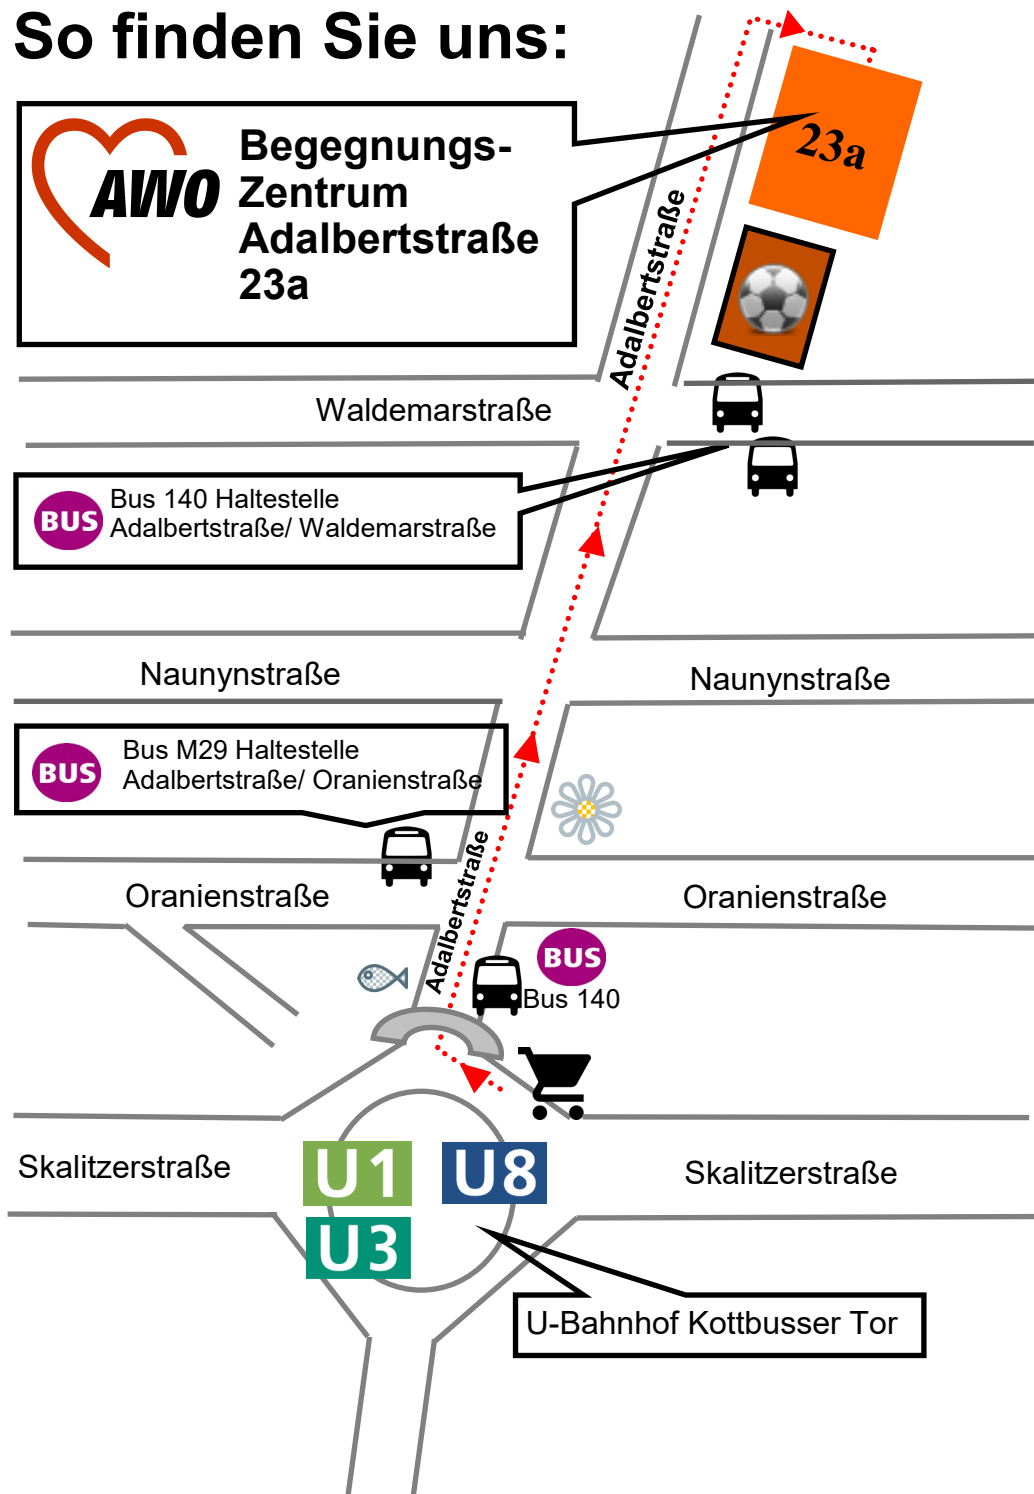

So finden Sie uns:

Familien-Bildung

Adalbertstraße 23 A

Was ist Familien-Bildung?

Familien-Bildung ist für Eltern und ihre Kinder.
Eltern und Kinder spielen und lernen gemeinsam.

Die Kinder lernen ihre Mutter-Sprache und Deutsch.
Die Programme bereiten die Kinder auf die Kita oder Schule vor.

So finden Sie uns.

Adalbertstraße 23a
10997 Berlin

www.awo-spree-wuhle.de/opstapje-hippy/
[www.http://www.awo-spree-wuhle.de/rucksack/](http://www.awo-spree-wuhle.de/rucksack/)

h.dreibholz@awo-spree-wuhle.de (Opstapje und HIPPY)
h.armbruster@awo-spree-wuhle.de (Rucksack)

030 695 658 85 29 (Opstapje und HIPPY, Heidi Dreibholz)
030 695 658 85 28 (Rucksack, Helena Armbruster)

Wir sind für Sie da.

- Opstapje (18–24 Monate)
- HIPPY (3–5 Jahre)

- Rucksack (4–6 Jahre)