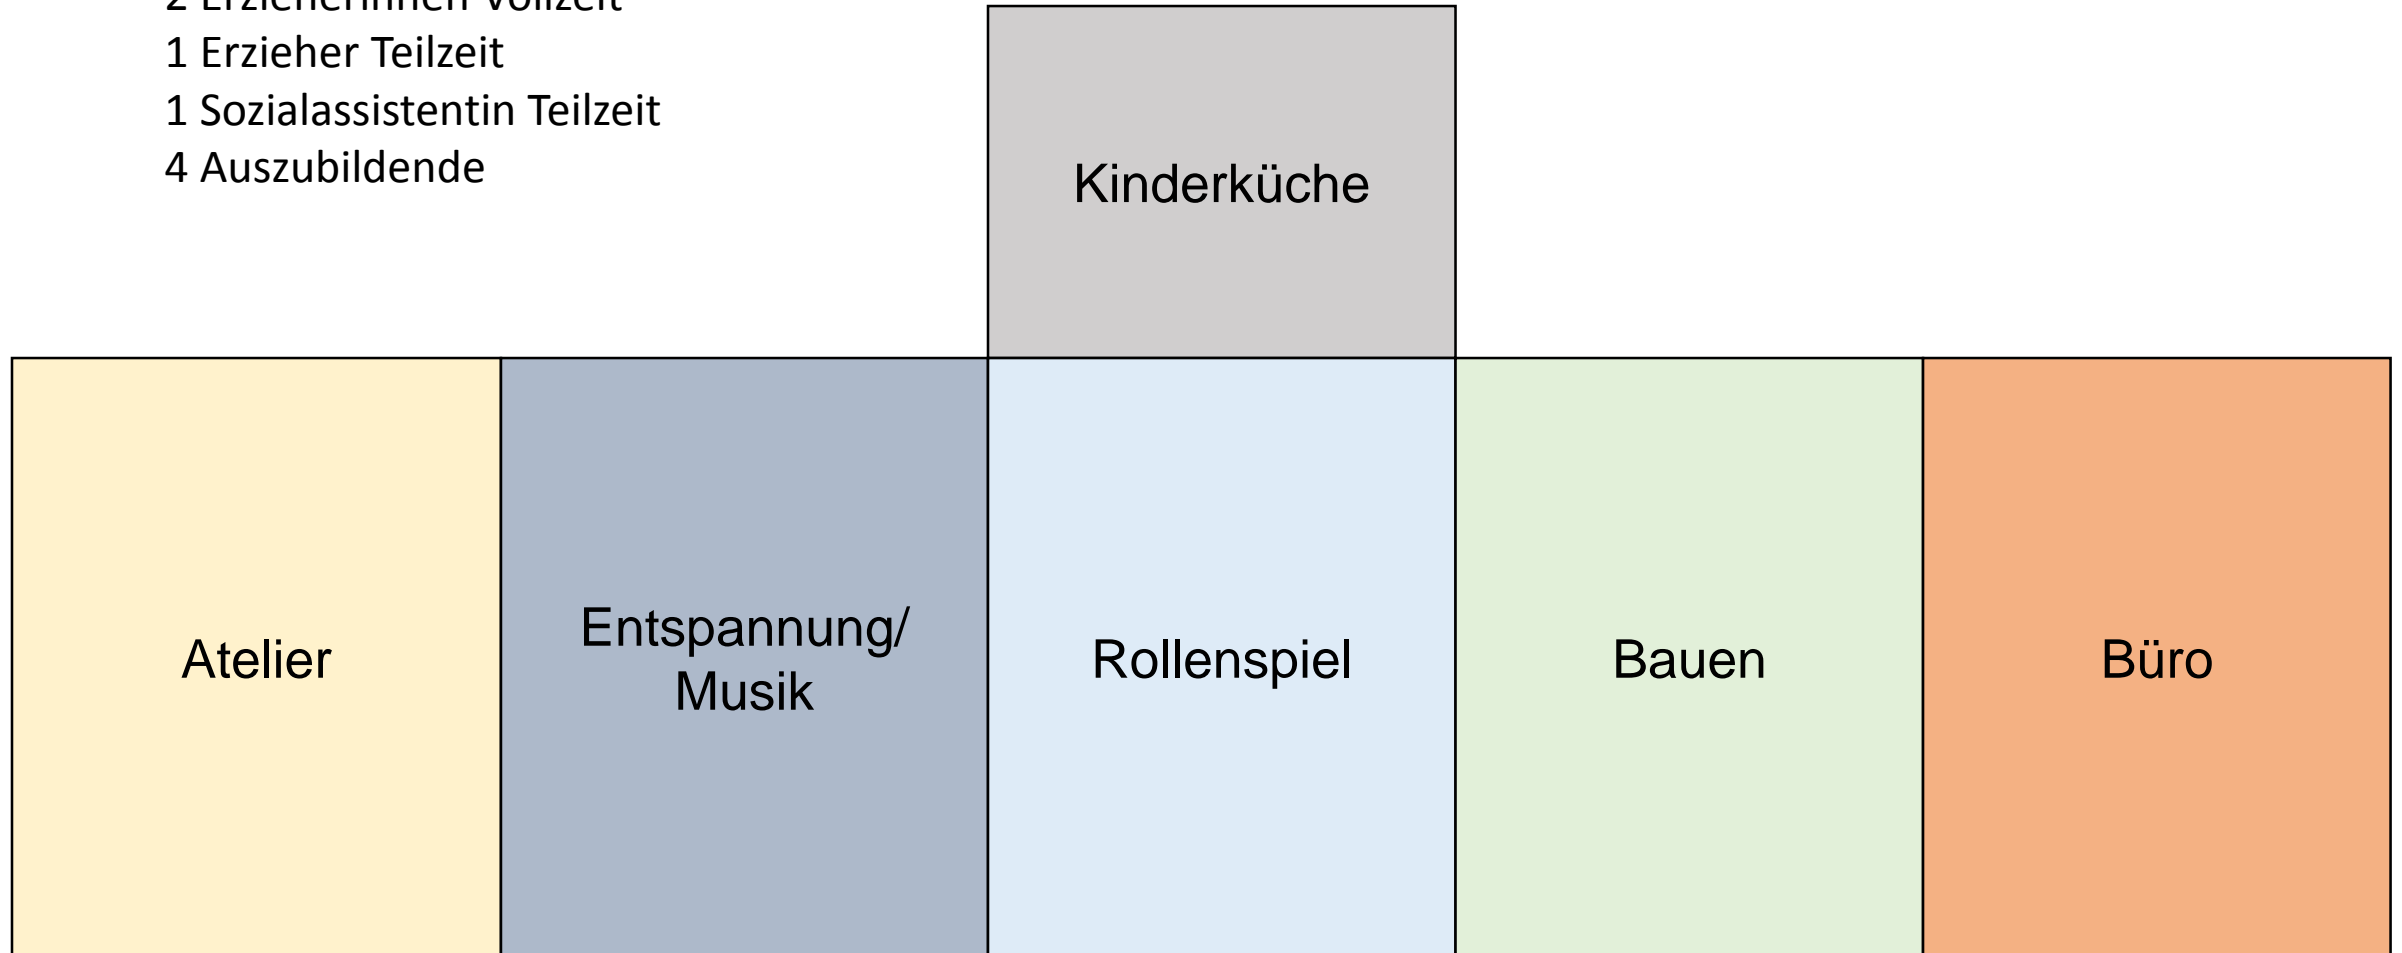

2. Etage Elementarbereich (große Altersmischung 1,5-6 Jahre)

Personalausstattung:

2 Erzieherinnen Vollzeit

1 Erzieher Teilzeit

1 Sozialassistentin Teilzeit

4 Auszubildende