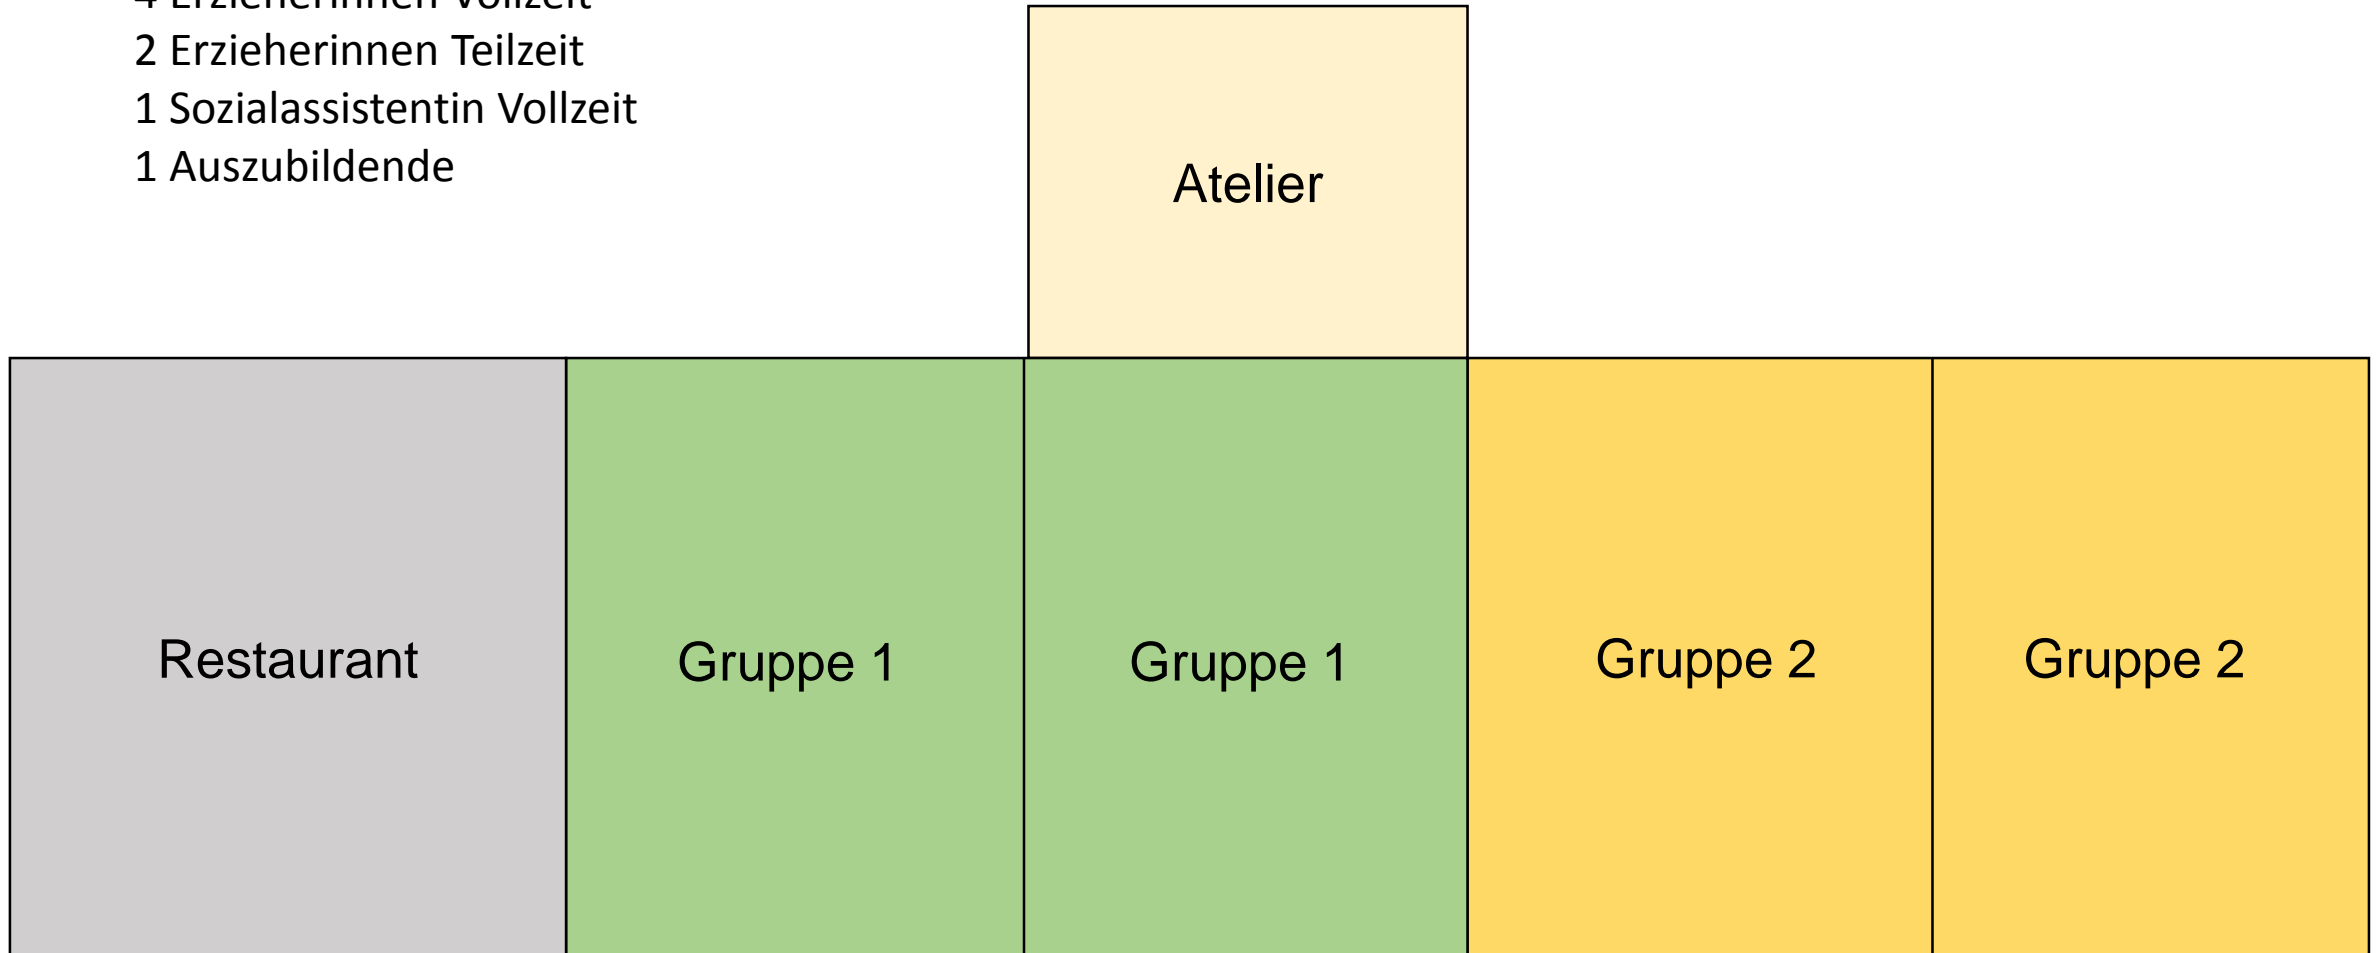

Nestbereich 1. Etage (2 Krippengruppen) 0 – 2,5 Jahre

Personalausstattung:

4 Erzieherinnen Vollzeit

2 Erzieherinnen Teilzeit

1 Sozialassistentin Vollzeit

1 Auszubildende