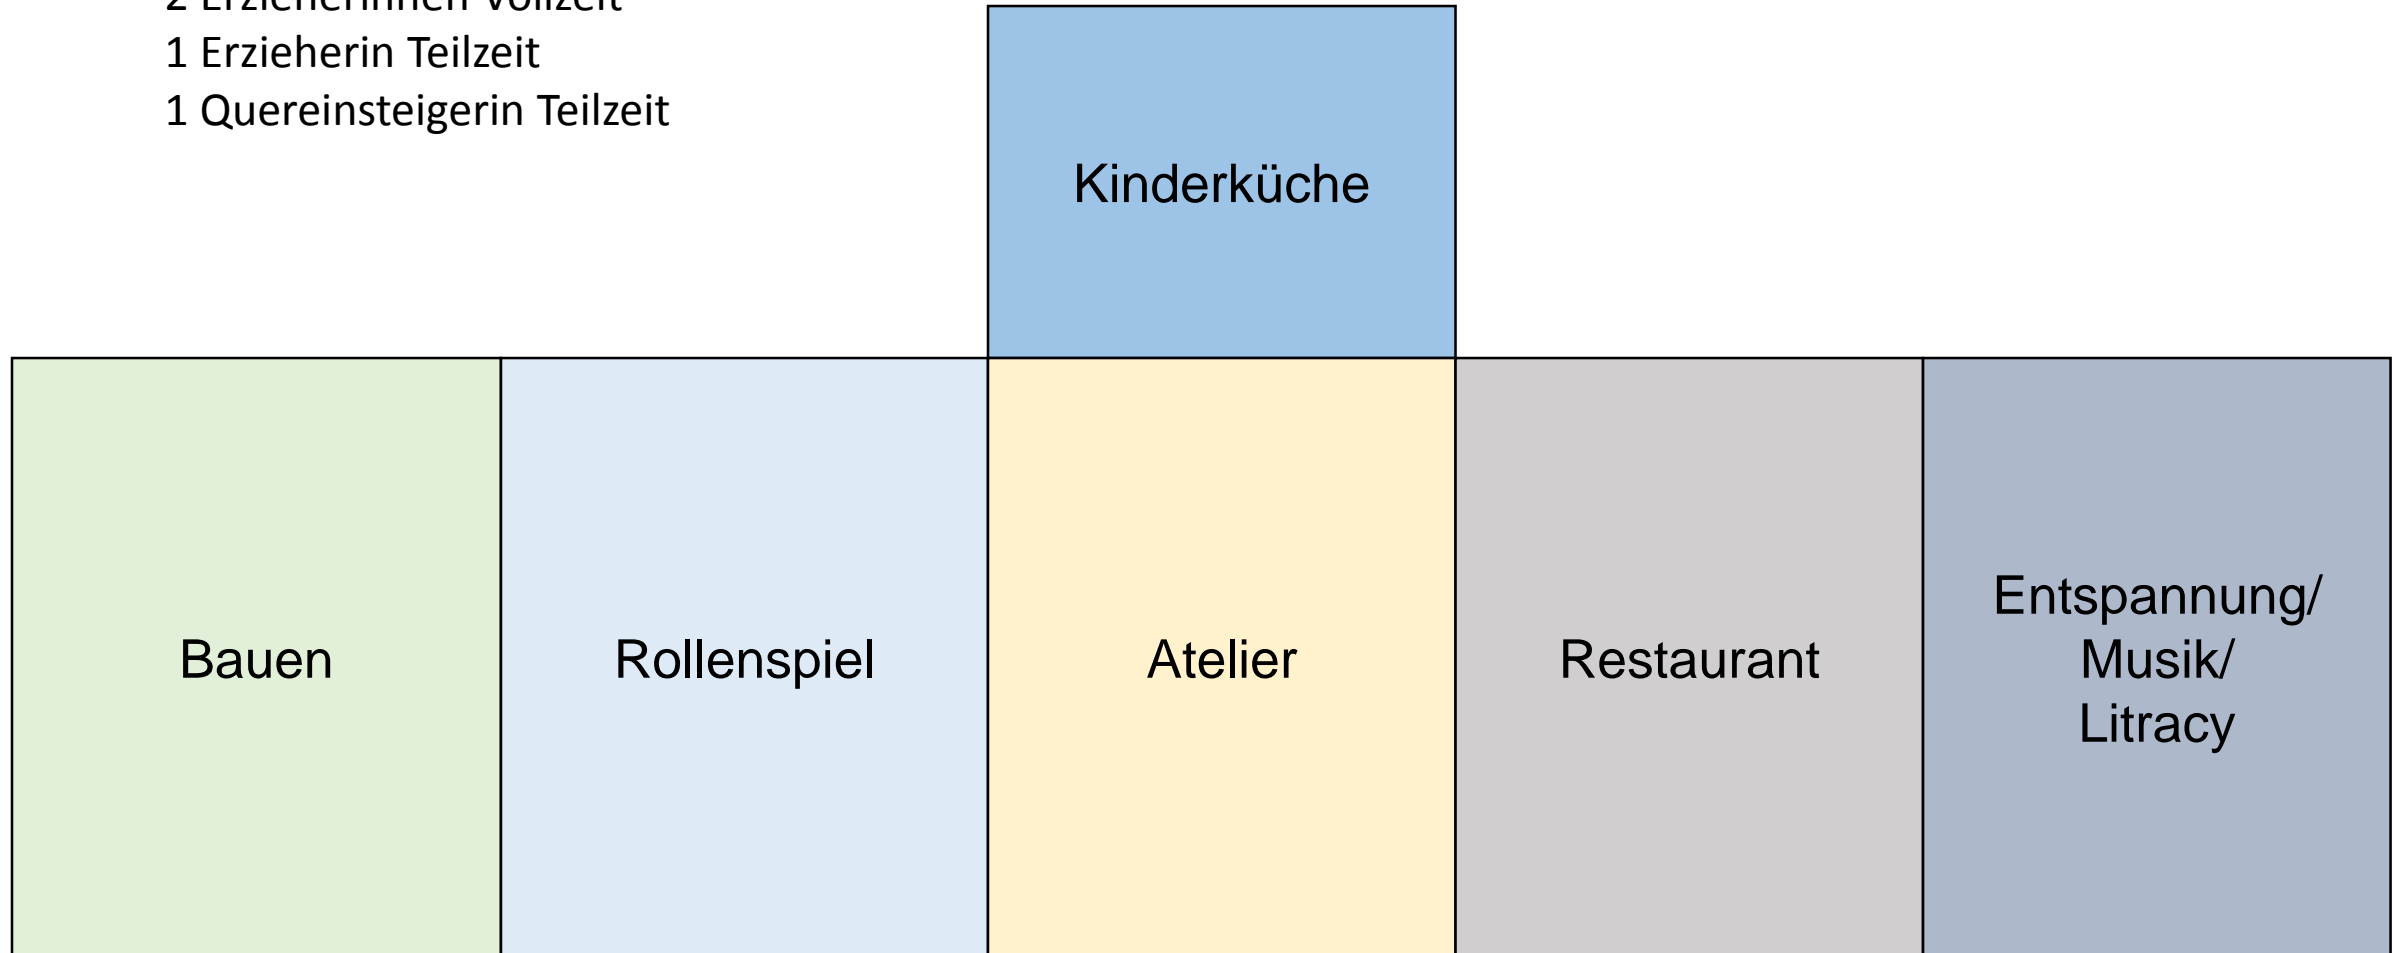

# Tagesablauf

7:00-8:00 Frühdienst Etagen- übergreifend	8:00-9:00 Gesundes Frühstück auf den Etagen	9:15 Begrüßungs- runde	9:30 -12:00 Freispiel Angebote Projekte
--	---	------------------------------	--