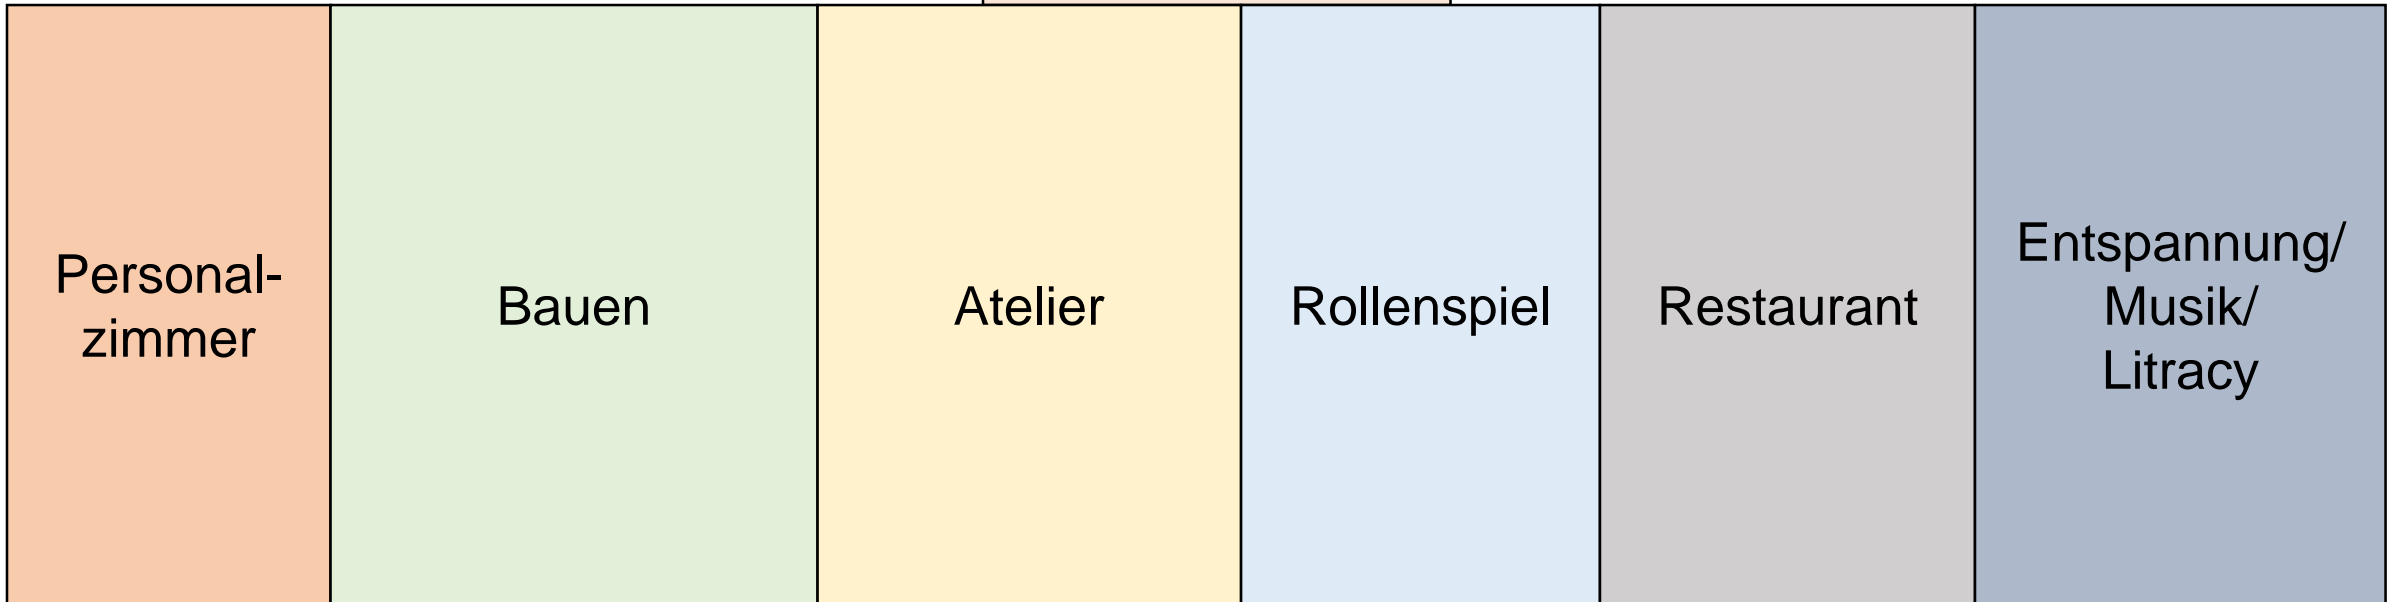

### 3. Etage Elementarbereich (2-6 Jahre)

**Personalausstattung:**

2 Erzieherinnen Teilzeit

1 Erzieher Vollzeit

1 Quereinsteigerin Teilzeit

3 Auszubildende

# Tagesablauf

7:00-8:00 Frühdienst Etagen- übergreifend	8:00-9:00 Gesundes Frühstück auf den Etagen	9:15 Begrüßungs- runde	9:30 -12:00 Freispiel Angebote Projekte
--	---	------------------------------	--